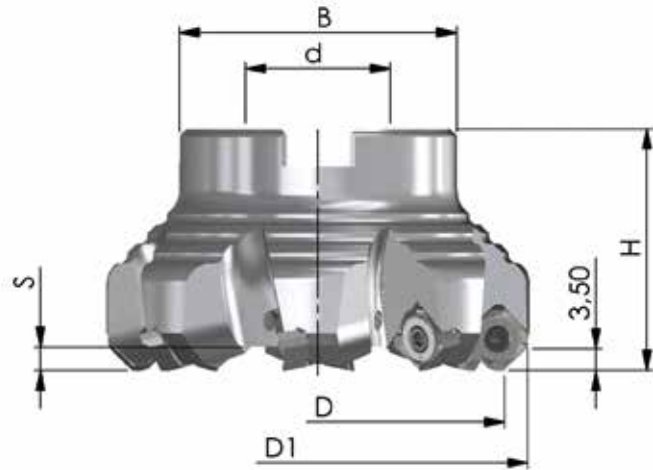

WERKZEUG-SET

SET 2022-39

Artikelnummer	D	D₁	H	d	B	S	Z	Listepris
45PP-050-A20-5	50	58	40	22	46	4,0	5	2.055,- dkk
45PP-080-A20-7	80	88	50	27	58	4,0	5	2.535,- dkk

Listepris: 4.590,- dkk - Specialpris for ovenstående i sæt: **2.415,- DKK**

SETS MIT WENDEPLATTEN

SET 2022-39A

Artikelnummer	D	D₁	H	d	B	S	Z	Listepris
45PP-050-A20-5	50	58	40	22	46	4,0	5	2.055,- dkk
20 Stück (1 VPE) JMA20-534-.. Sorte frei wählbar								1.215,- dkk

Listepris: 3.270,- dkk - Specialpris for ovenstående i sæt: **2.040,- DKK**

SET 2022-39B

Artikelnummer	D	D₁	H	d	B	S	Z	Listepris
45PP-080-A20-7	80	88	50	27	58	4,0	5	2.535,- dkk
20 Stück (1 VPE) JMA20-534-.. Sorte frei wählbar								1.215,- dkk

Listepris: 3.750,- dkk - Specialpris for ovenstående i sæt: **2.078,- DKK**