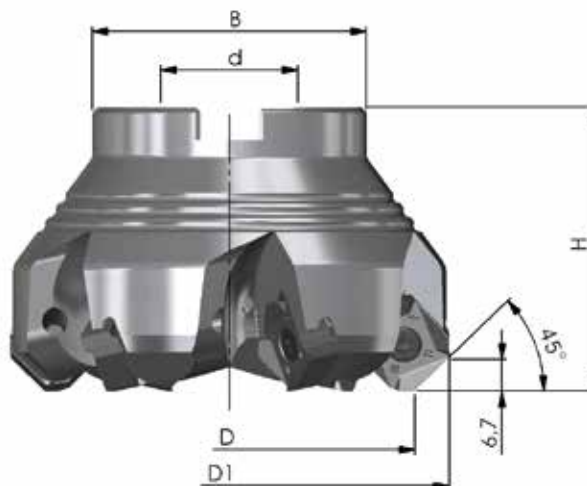

AKTIONSANGEBOT HERBST / WINTER 2022 - PLANFRÄSER A22

WERKZEUG-SET

SET 2022-40

Artikelnummer	D	D₁	H	d	B	Z	Listepris
45PP-050-A22-5	50	65	50	22	46	5	3.233,- dkk
45PP-063-A22-5	63	78	50	22	46	5	3.563,- dkk
45PP-080-A22-6	80	95	60	27	58	6	4.275,- dkk

Listepris: 11.071,- dkk Specialpris for ovenstående i sæt: **3.998,- DKK**

SETS MIT WENDEPLATTEN

SET 2022-40A

Artikelnummer	D	D₁	H	d	B	Z	Listepris
45PP-050-A22-5	50	65	50	22	46	5	3.233,- dkk
10 Stück (1 VPE) JMA22-584--- Sorte frei wählbar							1.020,- dkk

Listepris: 4.253,- dkk- Specialpris for ovenstående i sæt: **1.898,- DKK**

SET 2022-40B

Artikelnummer	D	D₁	H	d	B	Z	Listepris
45PP-063-A22-5	63	78	50	22	46	5	3.563,- dkk
10 Stück (1 VPE) JMA22-584--- Sorte frei wählbar							1.020,- dkk

Listepris: 4.583,- dkk- Specialpris for ovenstående i sæt: **1.980,- DKK**

SET 2022-40C

Artikelnummer	D	D₁	H	d	B	Z	Listepris
45PP-080-A22-6	80	95	60	27	58	6	4.275,- dkk
10 Stück (1 VPE) JMA22-584--- Sorte frei wählbar							1.020,- dkk

Listepris: 5.295,- dkk - Specialpris for ovenstående i sæt: **2.265,- DKK**