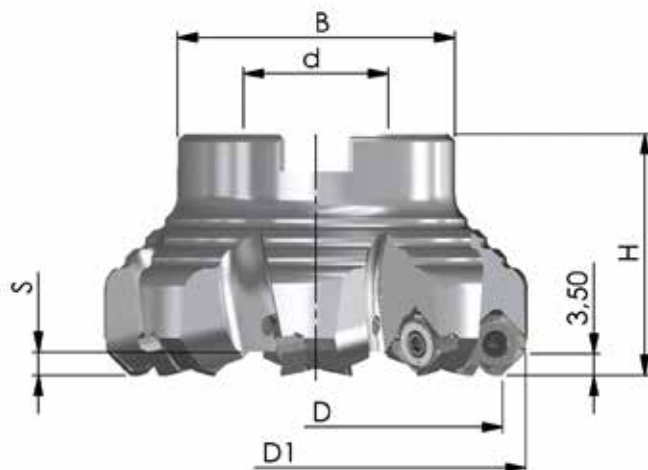

für

Europa

und die

WERKZEUG-SET

SET 2022-38

Artikelnummer	D	D ₁	H	d	B	S	Z	Listepris
45PP-040-A20-5	40	48	40	16	38	4,0	5	2.055,- dkk
45PP-063-A20-6	63	71	40	22	46	4,0	6	2.318,- dkk

Listepris: 4.073,- dkk - Specialpris for ovenstående i sæt **2.093,- DKK**

SETS MIT WENDEPLATTEN

SET 2022-38A

Artikelnummer	D	D ₁	H	d	B	S	Z	Listepris
45PP-040-A20-5	40	48	40	16	38	4,0	5	2.055,- dkk
20 Stück (1 VPE) JMA20-534-... Sorte frei wählbar								1.215,- dkk

Listepris: 3.270,- dkk - Specialpris for ovenstående i sæt: **1.718,- DKK**