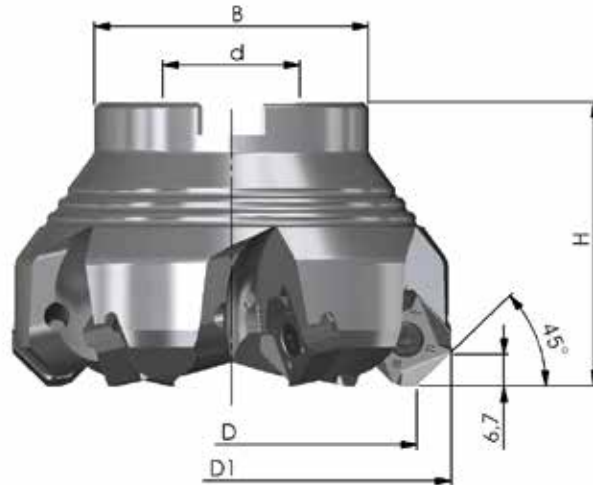

WERKZEUG-SET

SET 2022-41

Artikelnummer	D	D₁	H	d	B	Z	Listepris
45PP-100-A22-7	100	115	60	32	78	7	4.980,- dkk
45PP-125-A22-9	125	140	63	40	90	9	6.405,- dkk

Listepris: 11.385,- dkk - Specialpris for ovenstående i sæt: **4.118,- DKK**

SETS MIT WENDEPLATTEN

SET 2022-41A

Artikelnummer	D	D₁	H	d	B	Z	Listepris
45PP-100-A22-7	100	115	60	32	78	7	4.980,- dkk
10 Stück (1 VPE) JMA22-584--- Sorte frei wählbar							1.020,- dkk

Listepris: 6.000,- dkk- Specialpris for ovenstående i sæt: **2.318,- DKK**

SET 2022-41B

Artikelnummer	D	D₁	H	d	B	Z	Listepris
45PP-125-A22-9	125	140	63	40	90	9	6.405,- dkk
10 Stück (1 VPE) JMA22-584--- Sorte frei wählbar							1.020,- dkk

Listepris: 7.425,- dkk- Specialpris for ovenstående i sæt: **2.993,- DKK**